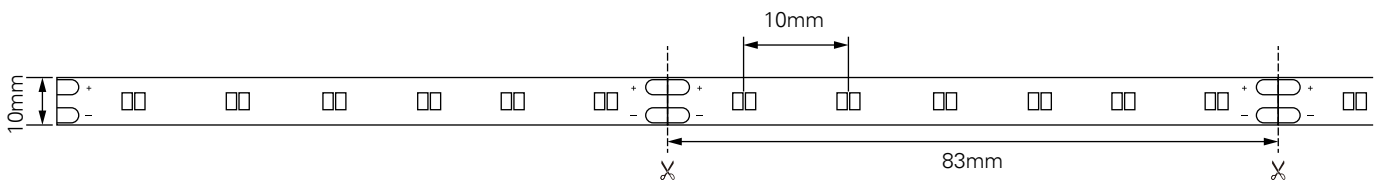

LED STRIP 24V 5m WARMDIM 1800-3000K

namron

Art nr.: 3222240

Spenning:	24V	Voltage:	24V
Effekt:	9,16W/m	Power:	9.16 W/m
Antall LED pr meter:	120	Total LED per meter:	120
Lysstyrke:	720lm/m	Lumen:	720lm/m
Tetthetsgrad:	IP20	IP:	IP20
CRI:	90	CRI:	90
Fargetemperatur:	1800-3000K	Color temperature:	1800-3000K
Lysspredning:	120°	Beam angle:	120°
Kuttlengde:	83mm	Cut length:	83mm
Maks. lengde:	5m	Max. length:	5m
Dimbar:	Ja	Dimmable:	Yes
Levetid:	50.000 timer L80	Lifetime:	50,000 hours L80

LED Strip 24V 5m warmdim / LED Strip 24V 5m warmdim

Art nr.: 3222240

Tilbehør inkludert i pakken, kan også kjøpe separat. / Accessory include in the package, may purchase separately also.

Art nr.: 3222239

2 stk Ekstra hurtigtilkoblinger med 30cm kabel /
2pcs Strip to wire connector with 30cm cable