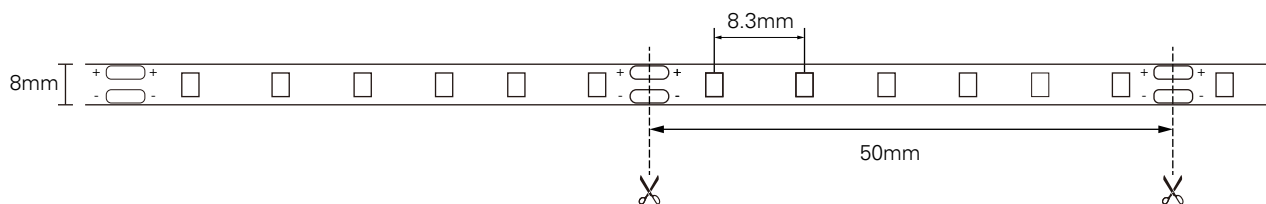

**BRUKSANVISNING
INSTRUCTION MANUAL**

LED STRIP & TILBEHØR

LED STRIP 24V 5m 2700K IP20

namron

Art nr.: 3234680

Spenning:	24V	Voltage:	24V
Effekt:	13,96W/m	Power:	13.96W/m
Antall LED pr meter:	140	Total LED per meter:	140
Lysstyrke:	1570lm/m	Lumen:	1570lm/m
Tetthetsgrad:	IP20	IP:	IP20
CRI:	80	CRI:	80
Fargetemperatur:	2700K	Color temperature:	2700K
Lysspredning:	120°	Beam angle:	120°
Kuttlengde:	50mm	Cut length:	50mm
Maks. lengde:	7m	Max. length:	7m
Dimbar:	Ja	Dimmable:	Yes
Levetid:	50.000timer L80	Lifetime:	50.000timer L80

LED Strip 24V 5m / LED Strip 24V 5m

Art nr.: 3234680

Tilbehør inkludert i pakken, kan også kjøpe separat. / Accessory include in the package, may purchase separately also.

Art nr.: 3234679

2stk Ekstra hurtigtilkoblinger med 30cm kabel /
2pcs Strip to wire connector with 30cm cable

2stk Hurtigskjøter / 2pcs Fast connector

2stk Hurtigskjøter med 15cm kabel /
2pcs Strip to strip connector with 15cm cable

LED STRIP 24V 5m RGBW IP20

namron

Art nr.: 3234681

Spenning:	24V	Voltage:	24V
Effekt:	16,32 W/m	Power:	16.32 W/m
Antall LED pr meter:	60	Total LED per meter:	60
Lysstyrke:	570lm/m	Lumen:	570lm/m
Tetthetsgrad:	IP20	IP:	IP20
CRI:	80	CRI:	80
Fargetemperatur:	RGBW	Color temperature:	RGBW
Lysspredning:	120°	Beam angle:	120°
Kuttlengde:	100mm	Cut length:	100mm
Maks. lengde:	6m	Max. length:	6m
Levetid:	50.000timer L80	Lifetime:	50,000hours L80

2stk Hurtigskjøter / 2pcs Fast connector

2stk Hurtigskjøter med 15cm kabel/
2pcs Strip to strip wire connector with 15cm cable

LED STRIP 24V 5m 2700K IP67

Art nr.: 3234682

namron

Spenning:	24V	Voltage:	24V
Effekt:	13,96 W/m	Power:	13.96 W/m
Antall LED pr meter:	140	Total LED per meter:	140
Lysstyrke:	1478lm/m	Lumen:	1478lm/m
Tetthetsgrad:	IP67	IP:	IP67
CRI:	80	CRI:	80
Fargetemperatur:	2700K	Color temperature:	2700K
Lysspredning:	120°	Beam angle:	120°
Kuttlengde:	50mm	Cut length:	50mm
Maks. lengde:	7m	Max. length:	7m
Dimbar:	Ja	Dimmable:	Yes
Levetid:	50.000timer L80	Lifetime:	50,000hours L80