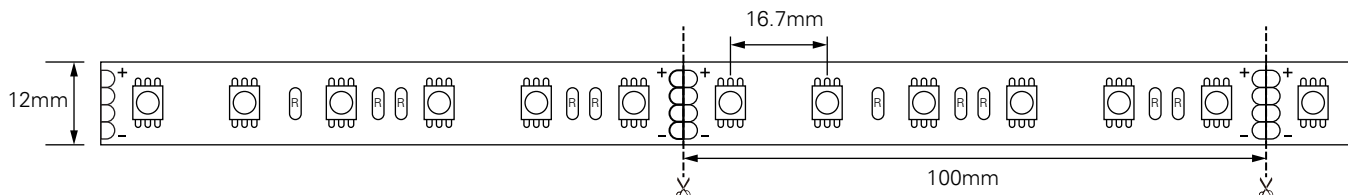

LED STRIP 24V 5m RGBW IP20

namron

Art nr.: 3234681

Spenning:	24V	Voltage:	24V
Effekt:	16,32 W/m	Power:	16.32 W/m
Antall LED pr meter:	60	Total LED per meter:	60
Lysstyrke:	570lm/m	Lumen:	570lm/m
Tetthetsgrad:	IP20	IP:	IP20
CRI:	80	CRI:	80
Fargetemperatur:	RGBW	Color temperature:	RGBW
Lysspredning:	120°	Beam angle:	120°
Kuttlengde:	100mm	Cut length:	100mm
Maks. lengde:	6m	Max. length:	6m
Levetid:	50.000timer L80	Lifetime:	50,000hours L80

LED Strip 24V 5m / LED Strip 24V 5m

Art nr.: 3234681