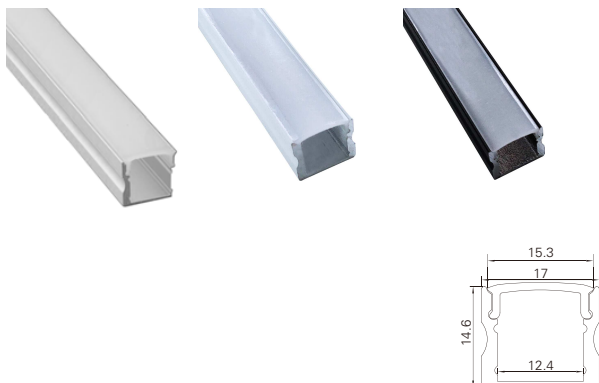

3234687/3220208/3220209

*3234680/3234681/3234682/3222240/

3222241/3222242

Aluminiumsprofil med opal avdekning utenpåliggende 2m 1714 / Aluminum profile with opal cover surface mounted 2m 1714
Inkludert 2stk endelokk & 4 stk plast fester / Include 2pcs end cap & 4pcs plastic clip